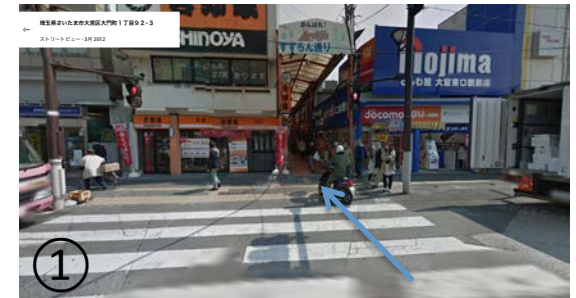

(株)ORMまでの道順

①大宮駅東口を出るとロータリーの左側**吉野家**の脇の「**すずらん通り**」に入り、信号のある車通りに出たら、**左折**する。

②左手にパチンコ屋のある1つ目の交差点(一番街)で**右折**する。

③そのまま道なりに進むと、**左側**に「**セブンイレブン**」があり、その隣のオレンジ色の看板の美容室の角を**左折**。信号のある車通りに出たら、**右折**する。

④車道の右側を歩き、左に「**あいし幼稚園**」が見えたら、その向かいのビル(入り口上に「**高鼻町川鍋ビル**」と書いてある)の**4階**です。